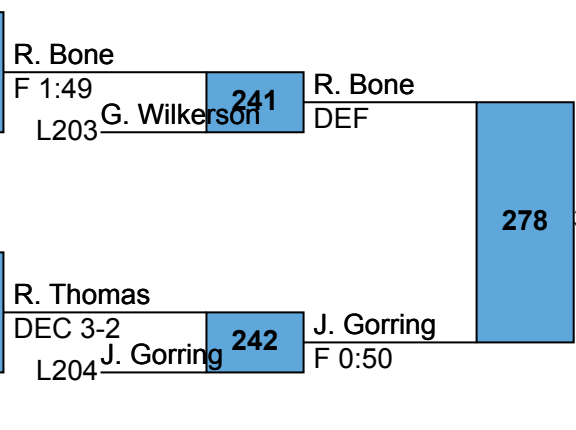

PIAA AA District X

AA
170

3-1 Gavin Wilkerson 11 (33-5-0)

Greenville		G. Wilkerson	
BYE		BYE	

1-4 Austin Eastman 11 (12-16-0)

North East		R. Thomas	92
2-2 Robbie Thomas 12 (18-8-0)	37	DEC 5-2	

Hickory

2-3 Isaac Hefner 11 (8-6-0)		I. Hefner	
Grove City		MD 13-2	

3-4 Michael Mosconi 11 (4-5-0)

Cambridge Springs			93
BYE			

1-1 Cody Mulligan 10 (33-4-0)

Saegertown		C. Mulligan	
2-1 Joel Leise 11 (32-6-0)		BYE	

Reynolds

BYE		J. Leise	
		BYE	

3-3 Jeff Bish 9 (17-10-0)

Northwestern		L. Folmar	94
1-3 Lucas Folmar 10 (19-13-0)	39	F 5:48	

Harborcreek

1-2 Julian Gorrng 9 (29-11-0)		J. Gorrng	
Ft. LeBoeuf		F 1:11	

2-4 Braden Yeager 11 (18-12-0)

Lakeview			95
BYE			

3-2 Rodger Bone 10 (22-8-0)

Conneaut		R. Bone	
		BYE	

BYE		A. Eastman	
L37	A. Eastman	BYE	

		R. Bone	148
L95	R. Bone	DEC 2-0	

L38	M. Mosconi		205
	BYE		

		L. Folmar	149
L94	L. Folmar	TF 4:33	

L39	J. Bish		150
	BYE		

L40	B. Yeager		206
	BYE		

		R. Thomas	151
L92	R. Thomas	DEC 2-0	

L241	G. Wilkerson		
L242	R. Thomas	5th DEF	279