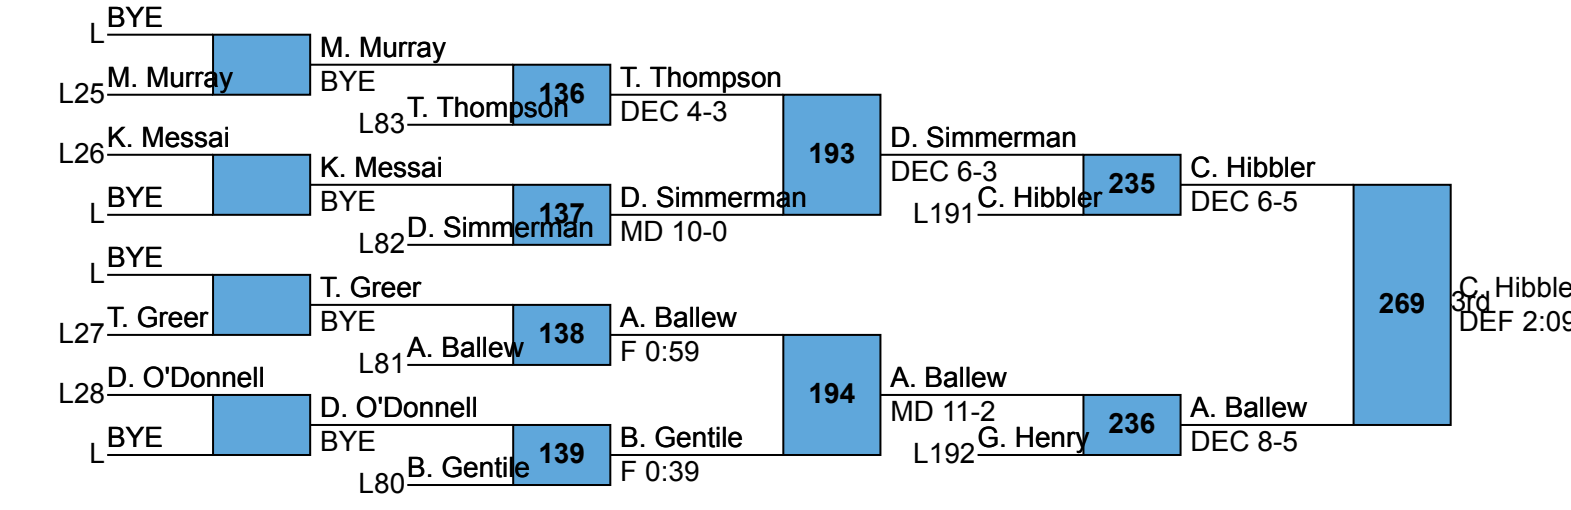

PIAA AA District X

AA
145

1-1 Chris Hibbler 12 (26-2-0)

Seneca		C. Hibbler	
BYE		BYE	80

2-4 Mitchell Murray 12 (17-13-0)

West Middlesex		B. Gentile	
3-2 Brady Gentile 9 (13-7-0)	25	F 4:40	

Greenville
3-3 Khalil Messai 10 (14-12-0)

Jamestown		A. Ballew	
1-4 Adam Ballew 12 (20-8-0)	26	F 2:49	

North East
BYE

2-1 Seth Hogue 12 (31-7-0)

Reynolds		S. Hogue	
3-1 John Mott 11 (24-1-0)		BYE	

Commodore Perry
BYE

1-3 Dan Simmerman 12 (18-11-0)

Saegertown		D. Simmerman	
2-3 Tyler Greer 9 (21-12-0)	27	MD 14-4	

Grove City
2-2 Tim Thompson 12 (13-14-0)

Sharon		T. Thompson	
3-4 Dylan O'Donnell 11 (9-9-0)	28	DEC 9-6	

Cochranon
BYE

1-2 Gavin Henry 9 (19-10-0)

Union City		G. Henry	
		BYE	

		M. Murray	
L25	M. Murray	BYE	136

		T. Thompson	
L26	K. Messai	DEC 4-3	193

		D. Simmerman	
L	BYE	MD 10-0	137

		D. Simmerman	
L	BYE		138

		A. Ballew	
L27	T. Greer	F 0:59	194

		A. Ballew	
L28	D. O'Donnell	MD 11-2	236

		G. Henry	
L	BYE	DEC 8-5	235

		B. Gentile	
L	BYE	F 0:39	139

		D. Simmerman	
L235	D. Simmerman		270

		D. Simmerman	
L236	G. Henry	DEC 9-2	5th