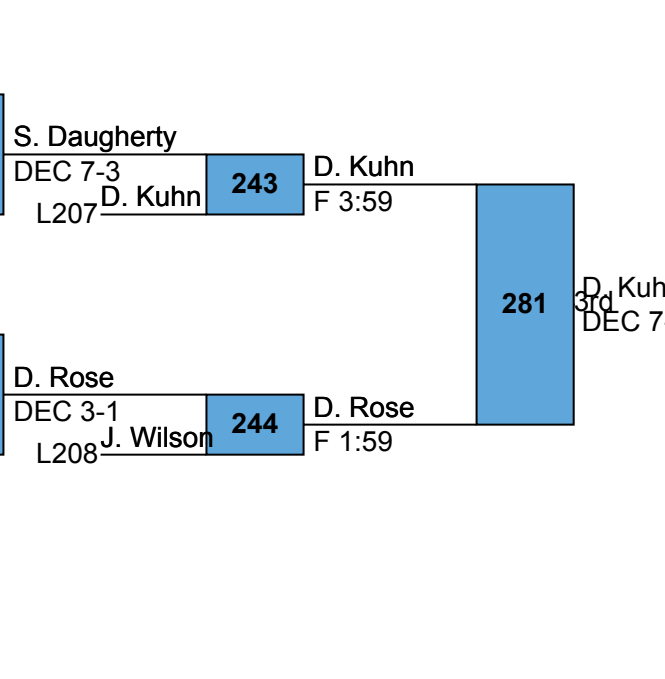

L41	BYE	S. Daugherty	
	S. Daugherty	BYE	

L42	J. Kosar	J. Kosar	152
	BYE	BYE	

L43	D. Skeeahan	D. Skeeahan	153
	BYE	BYE	

L44	W. Owen	W. Owen	154
	BYE	BYE	

L45	BYE	D. Rose	155
	BYE	BYE	

L46	BYE	B. Calvin	156
	BYE	BYE	

L47	BYE	N. Kightlinger	157
	BYE	BYE